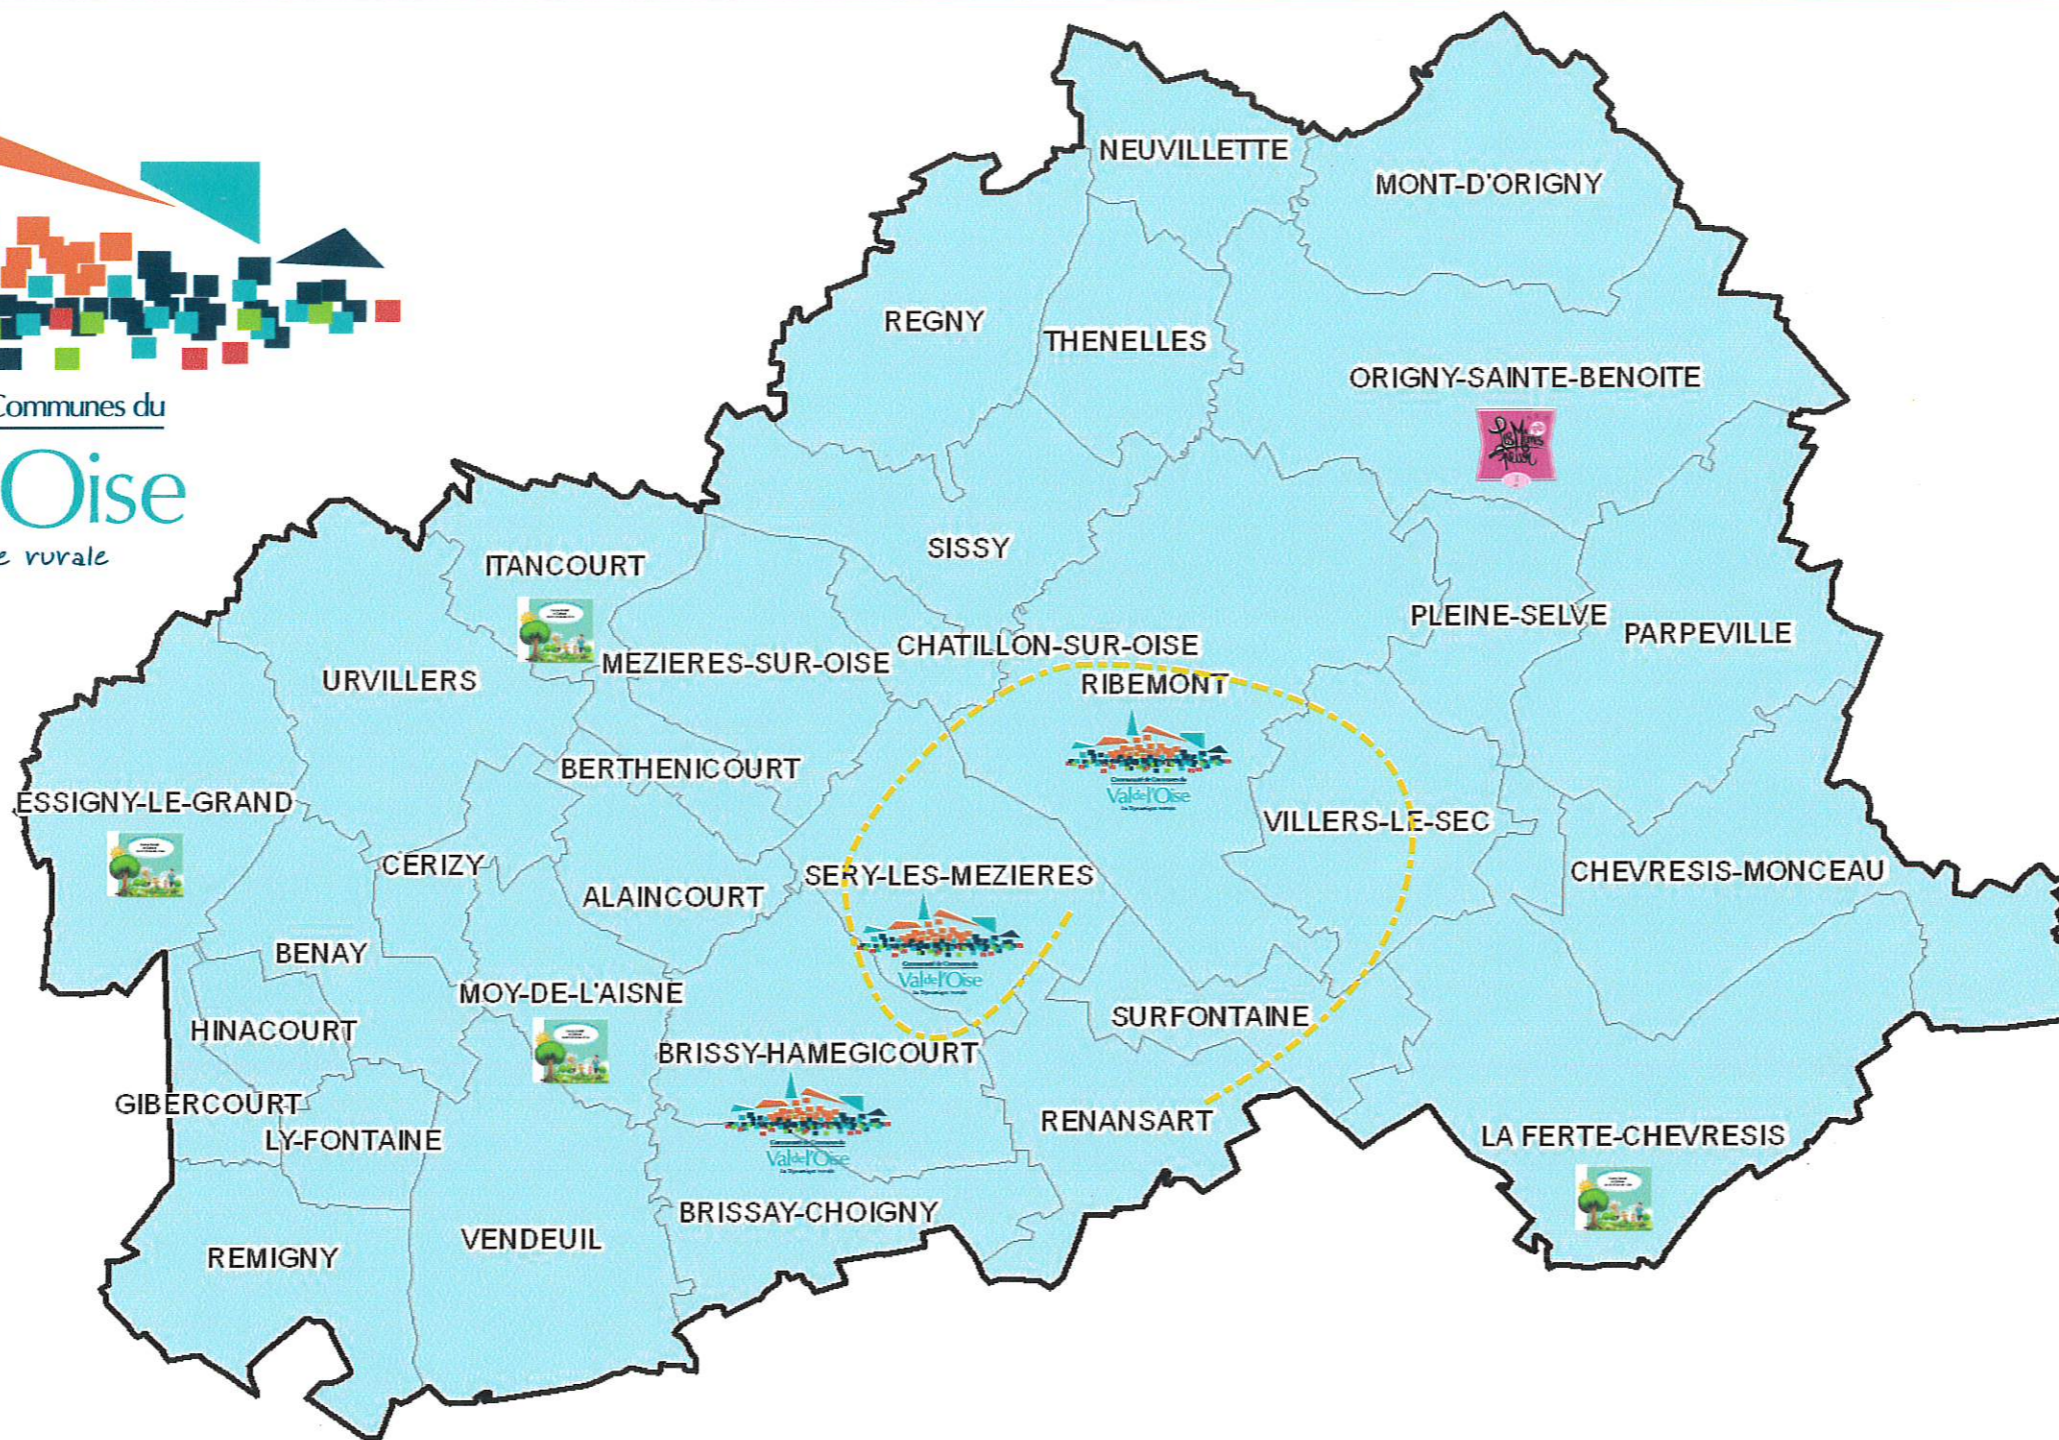

Accueil de loisirs

Communauté de Communes du
Val de l'Oise
La Dynamique rurale

----- : Navette de bus

ALSH 3-13 ans du 08 Juillet au 05 Août 2022 :

ALSH de Moy-de-l'Aisne (3/6 ans 24 places - 6/13 ans 48 places)
ALSH de Essigny-le-Grand (3/6 ans 16 places - 6/13 ans 24 places)
ALSH d'Itancourt (3/6 ans 16 places - 6/13 ans 36 places)
ALSH de La Ferté-Chevresis (3/6 ans 16 places - 6/13 ans 24 places)

Centre Socio-Culturel de la Vallée de l'Oise
stephanie.csc.moy@gmail.com - 03 23 07 78 79

ALSH 3-17 ans du 11 Juillet au 05 Août 2022 :

ALSH d'Origny-Sainte-Benoite
(3/6 ans 28 places - 6/17 ans 71 places)
Les Mêmes Pô Peur
lesmemespopeur@gmail.com - 03 23 09 31 60

ALSH 3-17 ans du 11 Juillet au 05 Août 2022 :

Navettes de bus matin et soir entre les accueils de loisirs
ALSH de Ribemont (3/6 ans 24 places - 6/17 ans 60 places)
ALSH de Sery-les-Mézières (3/6 ans 24 places)
ALSH de Brissy-Hamegicourt (6/17 ans 24 places)